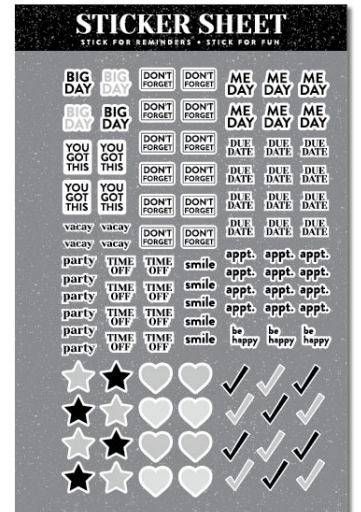

Lindsey Salles

LINDSEYSALLES@GMAIL.COM • 504.914.8361

BINDER WITH ELASTIC AND POCKET

(CLOSED)

(OPEN)

CALENDAR PAGES

DIVIDER TABS

STICKER SHEET

Lindsey Salles

LINDSEYSALLES@GMAIL.COM • 504.914.8361

SPIRAL PLANNER WITH PLASTIC COVER
+ INTERIOR SPREAD

01 JAN. 2021	SUNDAY MONDAY TUESDAY			<small>DEC</small> <small>S M T W T F S S</small> <small>1 2 3 4 5 6 7 8 9 10 11 12 13 14 15 16 17 18 19 20 21 22 23 24 25 26 27 28 29 30 31</small> <small>FEB</small> <small>S M T W T F S S</small> <small>1 2 3 4 5 6 7 8 9 10 11 12 13 14 15 16 17 18 19 20 21 22 23 24 25 26 27 28 29</small>			
	27	28	29	30	31	1	2
NOTES:	3	4	5	6	7	8	9
TO-DO:	10	11	12	13	14	15	16
	17	18	19	20	21	22	23
	24	25	26	27	28	29	30
	31	1	2	3	4	5	6

SPIRAL PLANNER WITH ELASTIC BAND
+ INTERIOR SPREAD

01 JAN. 2021	SUNDAY MONDAY TUESDAY			<small>DEC</small> <small>S M T W T F S S</small> <small>1 2 3 4 5 6 7 8 9 10 11 12 13 14 15 16 17 18 19 20 21 22 23 24 25 26 27 28 29 30 31</small> <small>FEB</small> <small>S M T W T F S S</small> <small>1 2 3 4 5 6 7 8 9 10 11 12 13 14 15 16 17 18 19 20 21 22 23 24 25 26 27 28 29</small>			
	27	28	29	30	31	1	2
NOTES:	3	4	5	6	7	8	9
TO-DO:	10	11	12	13	14	15	16
	17	18	19	20	21	22	23
	24	25	26	27	28	29	30
	31	1	2	3	4	5	6